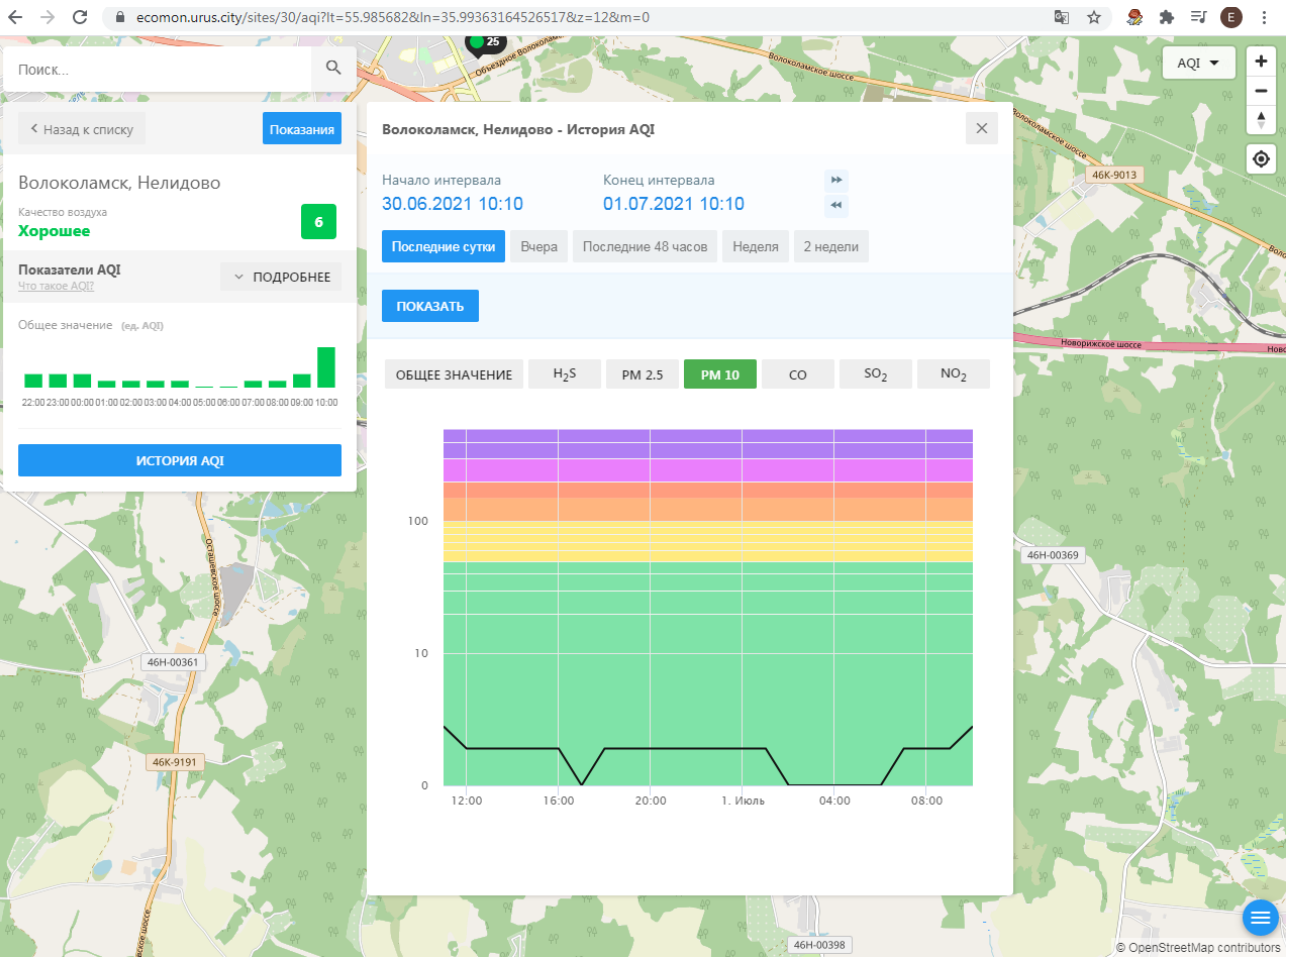

Показатели AQI
Что такое AQI? **ПОДРОБНЕЕ**

Общее значение (ед. AQI)

ИСТОРИЯ AQI

Волоколамск, Нелидово - История AQI

Начало интервала: 30.06.2021 10:10 Конец интервала: 01.07.2021 10:10

Последние сутки Вчера Последние 48 часов Неделя 2 недели

ПОКАЗАТЬ

ОБЩЕЕ ЗНАЧЕНИЕ **H₂S** PM 2.5 PM 10 CO SO₂ NO₂

100
10
0

12:00 16:00 20:00 1. Июль 04:00 08:00

© OpenStreetMap contributors

ecomon.urus.city/sites/31/aqi?lt=56.03041099999999&ln=35.945793645264985&z=12&m=0

Поиск...

Волоколамск, Родниковая

Качество воздуха **Хорошее** 8

Показатели AQI
Что такое AQI? ПОДРОБНЕЕ

Общее значение (ед. AQI)

ИСТОРИЯ AQI

Волоколамск, Родниковая - История AQI

Начало интервала: 30.06.2021 10:14
Конец интервала: 01.07.2021 10:14