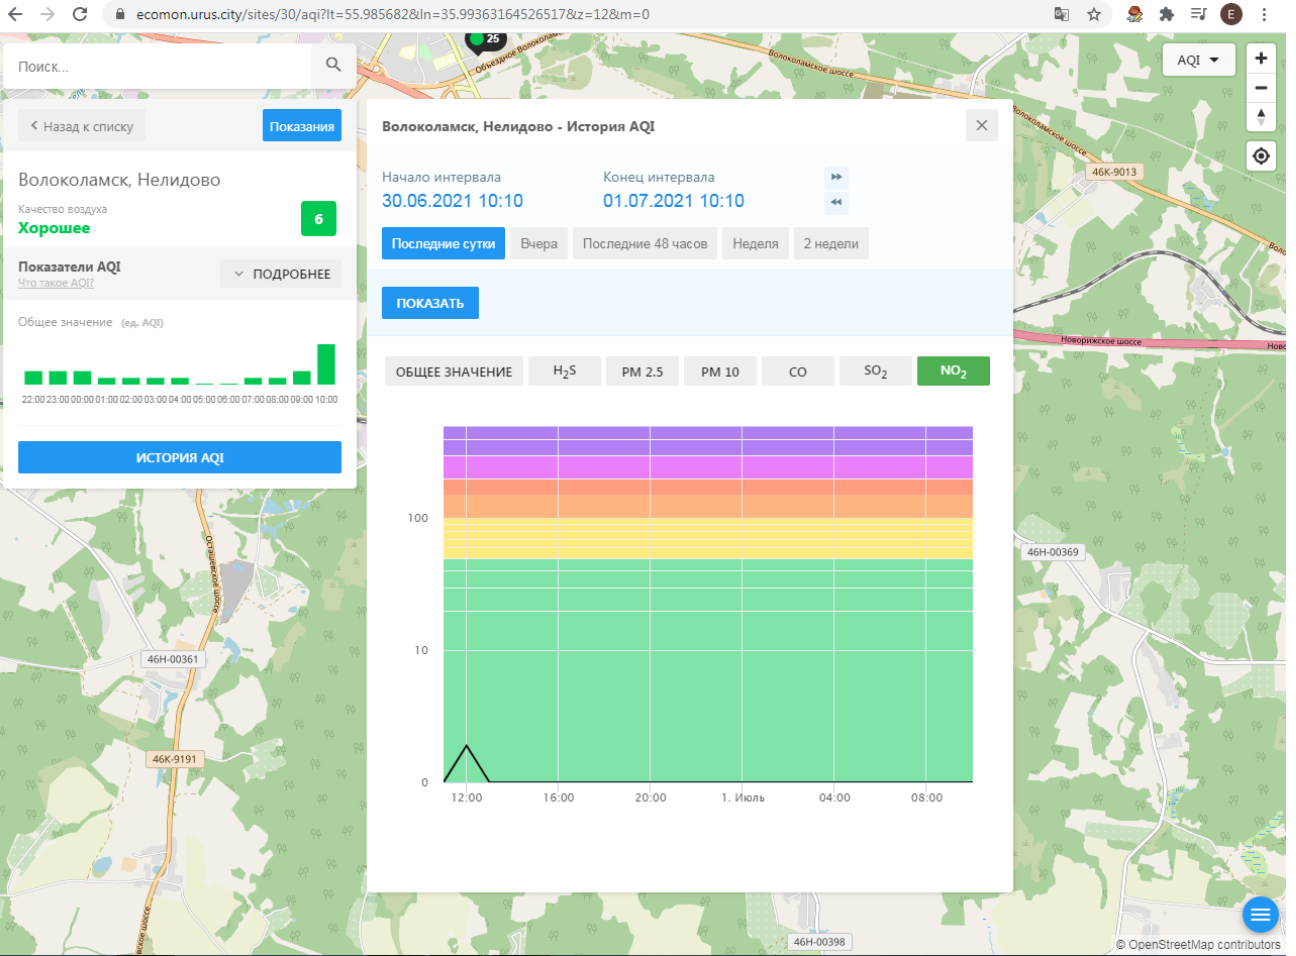

Показатели AQI
Что такое AQI? **ПОДРОБНЕЕ**

Общее значение (ед. AQI)

ИСТОРИЯ AQI

Волоколамск, Нелидово - История AQI

Начало интервала: 30.06.2021 10:10 Конец интервала: 01.07.2021 10:10

Последние сутки Вчера Последние 48 часов Неделя 2 недели

ПОКАЗАТЬ

ОБЩЕЕ ЗНАЧЕНИЕ **H₂S** PM 2.5 PM 10 CO SO₂ NO₂

100
10
0

12:00 16:00 20:00 1. Июль 04:00 08:00

© OpenStreetMap contributors

ecomon.urus.city/sites/31/aqi?lt=56.03041099999999&ln=35.945793645264985&z=12&m=0

Поиск...

Волоколамск, Родниковая

Качество воздуха **Хорошее** 8

Показатели AQI
Что такое AQI? ПОДРОБНЕЕ

Общее значение (ед. AQI)

ИСТОРИЯ AQI

Волоколамск, Родниковая - История AQI

Начало интервала: 30.06.2021 10:14
Конец интервала: 01.07.2021 10:14