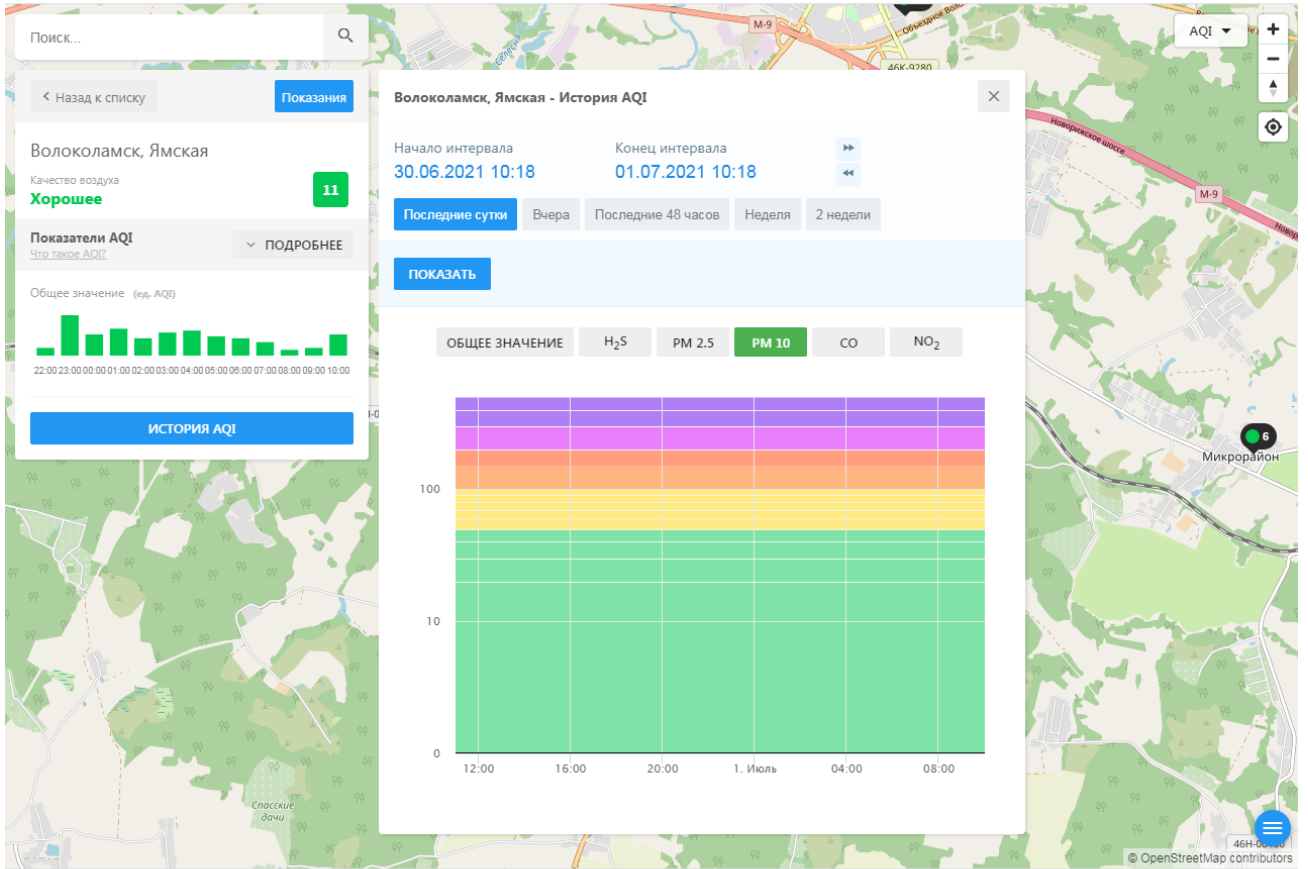

Показать все

Поиск...

← Назад к списку **Показания**

Волоколамск, Ямская
Качество воздуха **Хорошее** **11**

Показатели AQI
Что такое AQI? **ПОДРОБНЕЕ**

Общее значение (ед. AQI)

ИСТОРИЯ AQI

Волоколамск, Ямская - История AQI

Начало интервала: 30.06.2021 10:18
Конец интервала: 01.07.2021 10:18

Последние сутки Вчера Последние 48 часов Неделя 2 недели

ПОКАЗАТЬ

ОБЩЕЕ ЗНАЧЕНИЕ H₂S **PM 2.5** PM 10 CO NO₂

100
10
0

12:00 16:00 20:00 1. Июль 04:00 08:00

Микрорайон

© OpenStreetMap contributors

Поиск...

← Назад к списку **Показания**

Волоколамск, Ямская
Качество воздуха **Хорошее** **11**

Показатели AQI
Что такое AQI? **ПОДРОБНЕЕ**

Общее значение (ед. AQI)

ИСТОРИЯ AQI