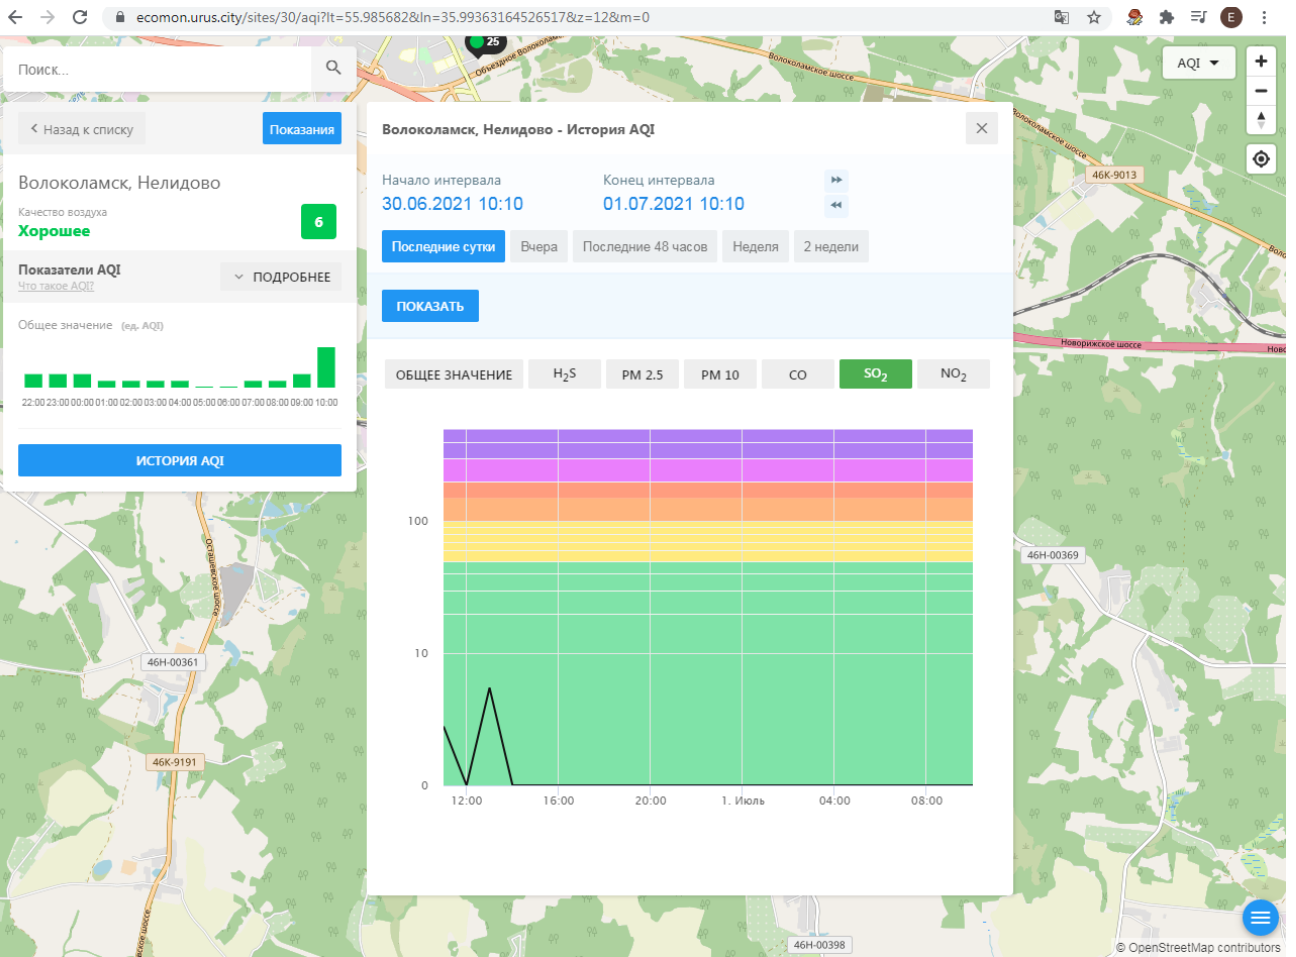

Показатели AQI
Что такое AQI? **ПОДРОБНЕЕ**

Общее значение (ед. AQI)

ИСТОРИЯ AQI

Волоколамск, Нелидово - История AQI

Начало интервала: 30.06.2021 10:10 Конец интервала: 01.07.2021 10:10

Последние сутки Вчера Последние 48 часов Неделя 2 недели

ПОКАЗАТЬ

ОБЩЕЕ ЗНАЧЕНИЕ **H₂S** PM 2.5 PM 10 CO SO₂ NO₂

100
10
0

12:00 16:00 20:00 1. Июль 04:00 08:00

© OpenStreetMap contributors

ecomon.urus.city/sites/31/aqi?lt=56.03041099999999&ln=35.945793645264985&z=12&m=0

Поиск...

Волоколамск, Родниковая

Качество воздуха **Хорошее** 8

Показатели AQI
Что такое AQI? ПОДРОБНЕЕ

Общее значение (ед. AQI)

ИСТОРИЯ AQI

Волоколамск, Родниковая - История AQI

Начало интервала: 30.06.2021 10:14
Конец интервала: 01.07.2021 10:14