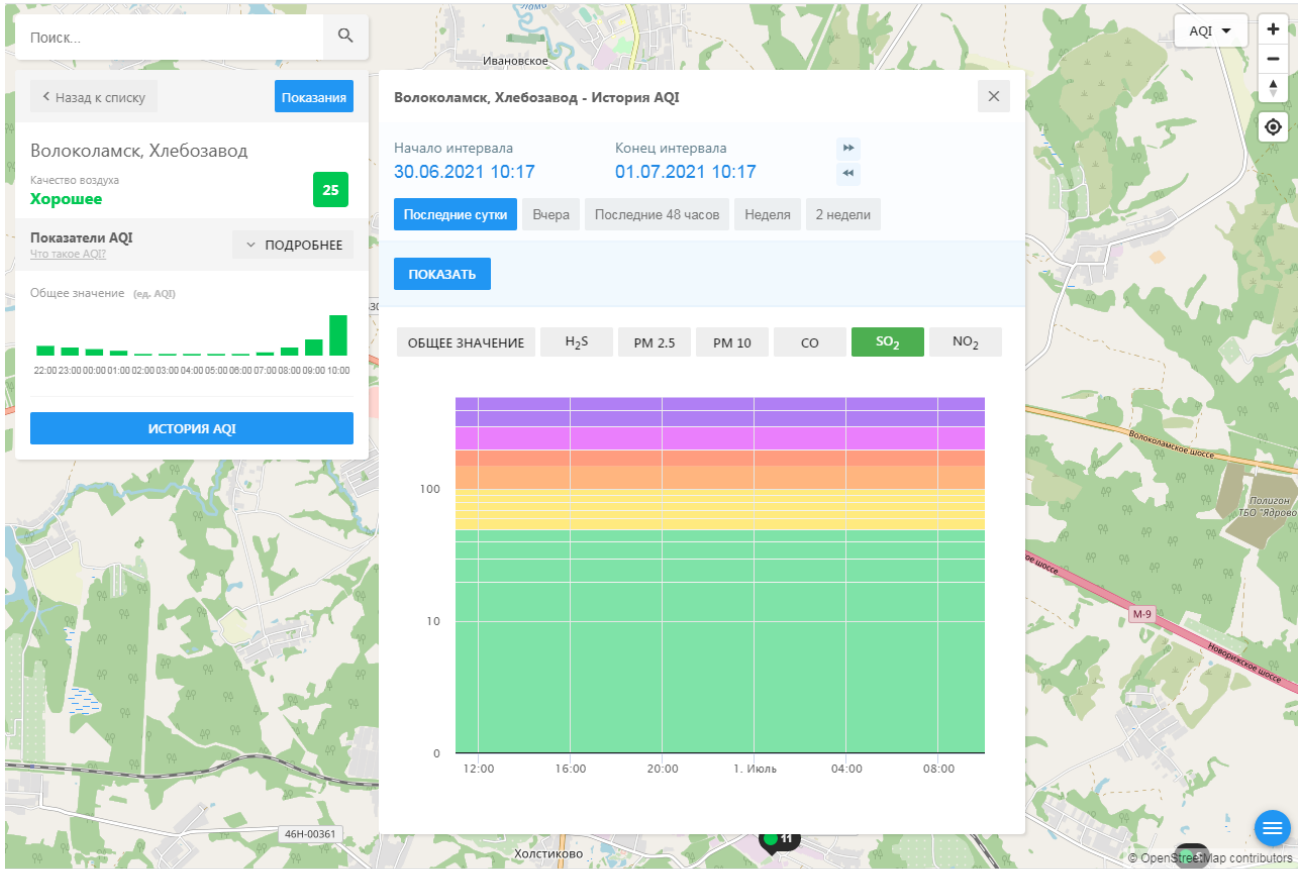

Общее значение (ед. AQI)

[ИСТОРИЯ AQI](#)

Волоколамск, Хлебозавод - История AQI

Начало интервала: 30.06.2021 10:17 Конец интервала: 01.07.2021 10:17

[Последние сутки](#) [Вчера](#) [Последние 48 часов](#) [Неделя](#) [2 недели](#)

[ПОКАЗАТЬ](#)

ОБЩЕЕ ЗНАЧЕНИЕ H₂S PM 2.5 PM 10 **CO** SO₂ NO₂

100

10

0

12:00 16:00 20:00 1. Июль 04:00 08:00

Поиск...

Волоколамск, Хлебозавод

Качество воздуха **Хорошее** 25

Показатели AQI

Общее значение (ед. AQI)

ИСТОРИЯ AQI

Волоколамск, Хлебозавод - История AQI

Начало интервала: 30.06.2021 10:17 Конец интервала: 01.07.2021 10:17

Последние сутки Вчера Последние 48 часов Неделя 2 недели