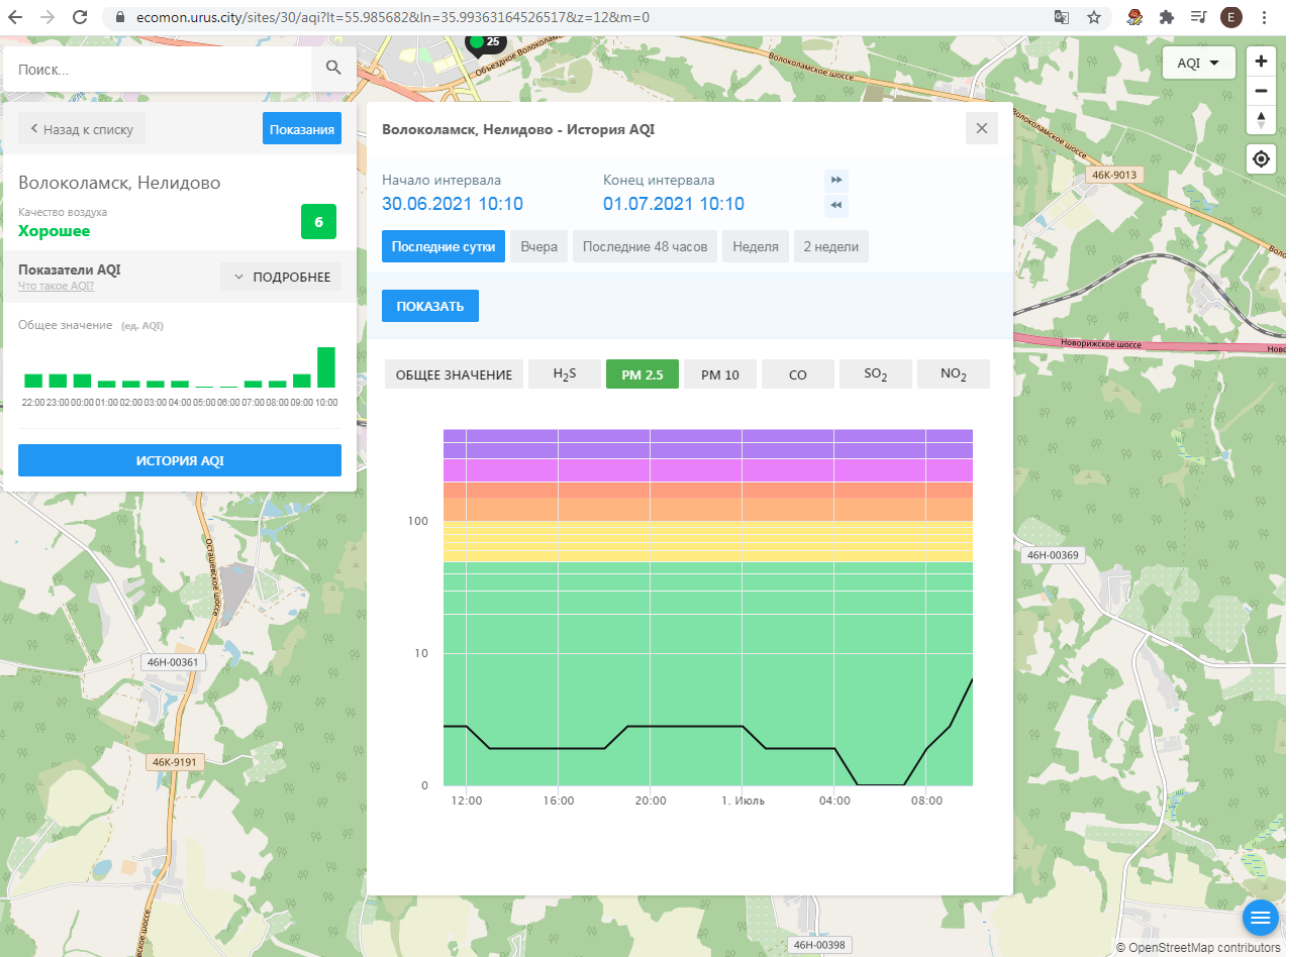

Последние сутки Вчера Последние 48 часов Неделя 2 недели

ПОКАЗАТЬ

ОБЩЕЕ ЗНАЧЕНИЕ H₂S PM 2.5 PM 10 CO SO₂ NO₂

© OoenStreetMap contributors

Поиск...

← Назад к списку **Показания**

Волоколамск, Нелидово
Качество воздуха **Хорошее** **6**

Показатели AQI
Что такое AQI? **ПОДРОБНЕЕ**

Общее значение (ед. AQI)

ИСТОРИЯ AQI

Волоколамск, Нелидово - История AQI

Начало интервала: 30.06.2021 10:10 Конец интервала: 01.07.2021 10:10

Последние сутки Вчера Последние 48 часов Неделя 2 недели

ПОКАЗАТЬ

ОБЩЕЕ ЗНАЧЕНИЕ **H₂S** PM 2.5 PM 10 CO SO₂ NO₂

100
10
0

12:00 16:00 20:00 1. Июль 04:00 08:00

© OpenStreetMap contributors

ecomon.urus.city/sites/31/aqi?lt=56.03041099999999&ln=35.945793645264985&z=12&m=0

Поиск...

Волоколамск, Родниковая

Качество воздуха **Хорошее** 8

Показатели AQI
Что такое AQI? ПОДРОБНЕЕ

Общее значение (ед. AQI)

ИСТОРИЯ AQI

Волоколамск, Родниковая - История AQI

Начало интервала: 30.06.2021 10:14
Конец интервала: 01.07.2021 10:14