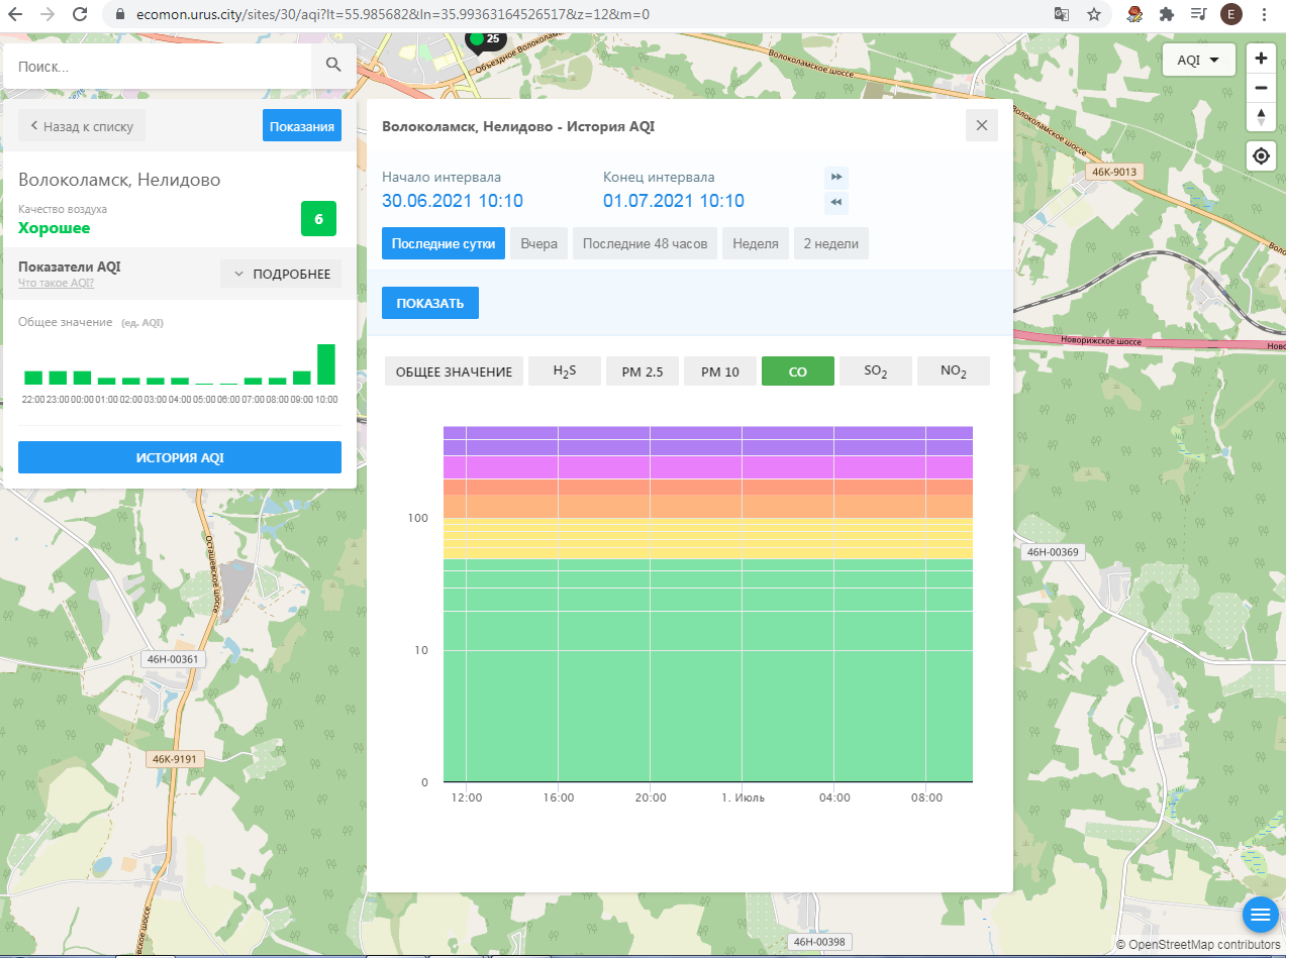

Показатели AQI
Что такое AQI? **ПОДРОБНЕЕ**

Общее значение (ед. AQI)

ИСТОРИЯ AQI

Волоколамск, Нелидово - История AQI

Начало интервала: 30.06.2021 10:10 Конец интервала: 01.07.2021 10:10

Последние сутки Вчера Последние 48 часов Неделя 2 недели

ПОКАЗАТЬ

ОБЩЕЕ ЗНАЧЕНИЕ **H₂S** PM 2.5 PM 10 CO SO₂ NO₂

100
10
0

12:00 16:00 20:00 1. Июль 04:00 08:00

© OpenStreetMap contributors

ecomon.urus.city/sites/31/aqi?lt=56.03041099999999&ln=35.945793645264985&z=12&m=0

Поиск...

Волоколамск, Родниковая

Качество воздуха **Хорошее** 8

Показатели AQI
Что такое AQI? ПОДРОБНЕЕ

Общее значение (ед. AQI)

ИСТОРИЯ AQI

Волоколамск, Родниковая - История AQI

Начало интервала: 30.06.2021 10:14
Конец интервала: 01.07.2021 10:14